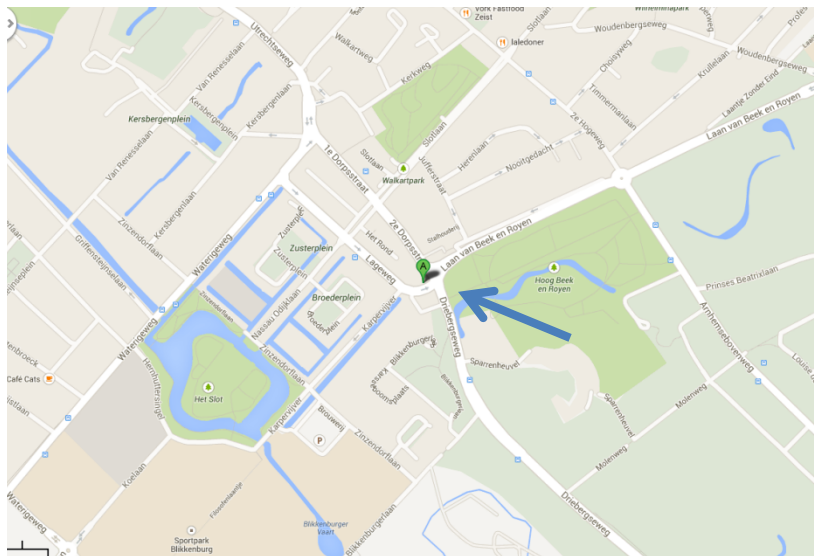

Van Rhijn

◦ • notarissen

tot in de puntjes geregeld

Bereikbaarheid per auto:

- Houd op uw navigatie systeem Lageweg 34 Zeist aan. Dit is een eenrichtingsverkeer-weg. Halverwege deze weg ligt Slot Zeist aan de rechterkant.
- Iets vóór het einde van de Lageweg, herkenbaar aan de flauwe bocht naar links, ziet u (ook links) appartementencomplex "De Weverij".
- Net na dit complex ziet u een parkeerterrein met open slagboom. Dit is het parkeerterrein van het pand van Van Rhijn notarissen, waarin wij zijn gevestigd. Dit ziet u groot op het pand vermeld.
- Na het parkeren kunt u rechts om ons gebouw lopen. Dan komt u op de 2^e Dorpsstraat.

Bereikbaarheid met openbaar vervoer:

Vanaf NS station Driebergen-Zeist:

- Buslijn 71 richting Nieuwegein. Ca 6 minuten. Uitstappen bij de halte Molenweg of Het Rond, dan nog max 4 minuten lopen, zie plattegrond.
- Buslijn 50 richting Utrecht CS. Uitstappen bij de halte Molenweg of Het Rond, dan nog max 4 minuten lopen, zie plattegrond.